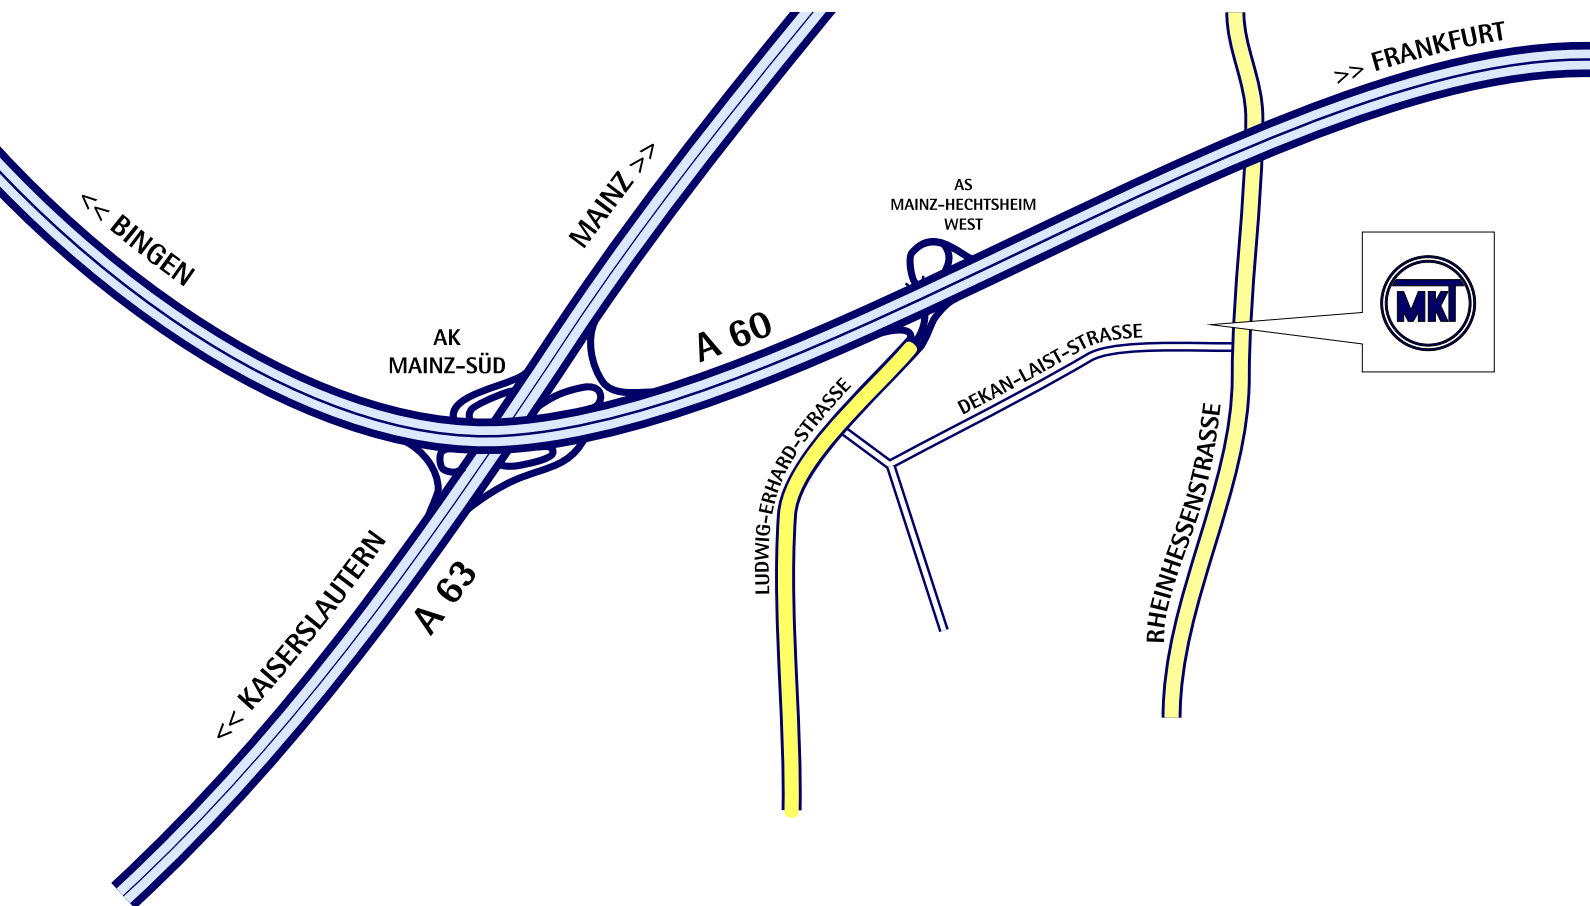

Wegbeschreibung aus Richtung Bingen

Verlassen Sie die A 60 an der Anschlussstelle (22) AS Mainz-Hechtsheim-West in Richtung Harxheim, Mz.-Ebersheim und fahren auf die Ludwig-Erhard-Straße. Folgen Sie dem Straßenverlauf für ca. 450 Meter. Biegen Sie an der ersten Ampel links in die Dekan-Laist-Straße (Industriegebiet) ein. Folgen Sie der Dekan-Laist-Straße für ca. 650 Meter, bis Sie auf der linken Seite das Mainzer Kühlhaus sehen.

Wegbeschreibung aus Richtung Frankfurt

Verlassen Sie die A 60 an der Anschlussstelle (22) AS Mainz-Hechtsheim-West in Richtung Harxheim, Mz.-Ebersheim und fahren auf die Ludwig-Erhard-Straße. Folgen Sie dem Straßenverlauf für ca. 700 Meter. Biegen Sie an der ersten Ampel links in die Dekan-Laist-Straße (Industriegebiet) ein. Folgen Sie der Dekan-Laist-Straße für ca. 650 Meter, bis Sie auf der linken Seite das Mainzer Kühlhaus sehen.